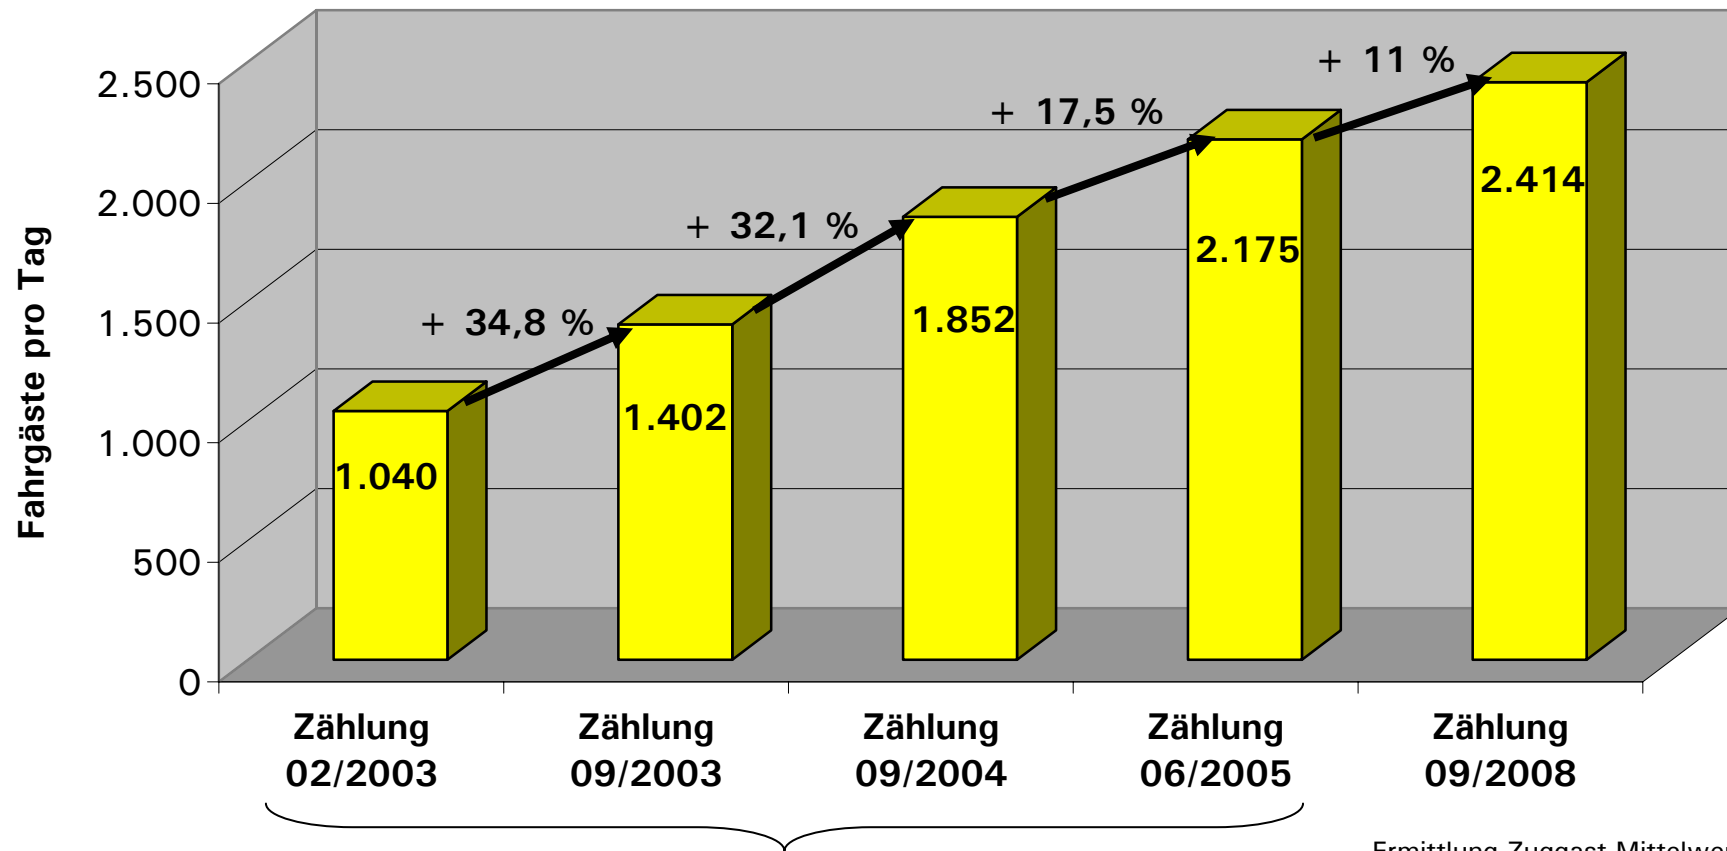

Entwicklung der Fahrgastzahlen am ICE-Bahnhof Montabaur

Quelle: VGV Montabaur

Zählungen durch Verbandsgemeinde Montabaur

Ermittlung Zuggast-Mittelwert durch DB AG