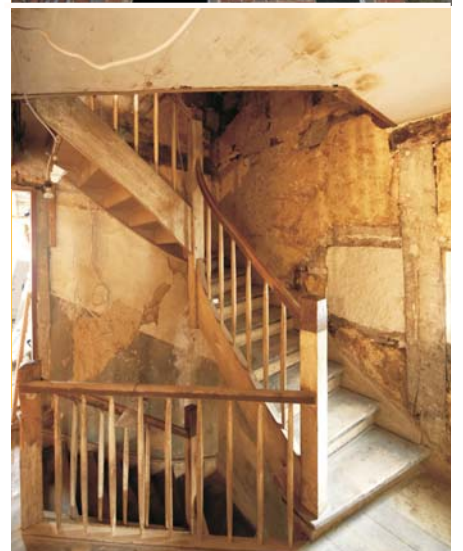

Viel Eigenleistung ist erforderlich...

Notwendig ist eine Kernsanierung des kompletten 3-geschossigen Gebäudes. Gekauft im September 2009 begannen die Arbeiten im Frühjahr 2010. Zunächst wurden alle Räume bis auf die Grundsubstanz entkernt. Viel Eigenleistung war und ist erforderlich, die im Übrigen im Rahmen der Sanierung „Montabaur Altstadt Neu“ mit einem Stundensatz von 10,-- EUR anteilig gefördert wird. Ein Bautagebuch dient als Nachweis.

Fertiggestellt sind die wärmegeämmte, rückwärtige, verschieferte Hausfassade, die Naturschiefer-Dacheindeckung, das Duschbad und ein Zimmer im Wohnbereich. Der "Schuppen" im Garten wird zurzeit noch als Lagerstätte/Atelier für die von Karl Mock-Minning erstellten Kunstwerke genutzt.

Kunst am Rebstock ...

Ziel ist es, eine kleine Galerie im Erdgeschoss des Hauses zu installieren. Der Eigentümer investiert incl. Eigenleistung ca. 100.000,-- EUR in das Objekt. Die Stadt Montabaur fördert das Vorhaben mit ca. 25.000,--EUR. Das Projekt ist für die Stadt ein gelungenes Beispiel zur Erhaltung historischer Bausubstanz und eine Bereicherung in ihrem kulturellen Leben, das wir gerne unterstützen.

Wir beraten Sie gerne:

Verbandsgemeindeverwaltung Montabaur
Bauverwaltung, Wirtschaftsförderung
Konrad-Adenauer-Platz 8, 56410 Montabaur
Bernd Pöhler, Tel. 02602/126-111
Maike Brühl, Tel. 02602/126-199
E-Mail innenstadt@montabaur.de
www.montabaur.de